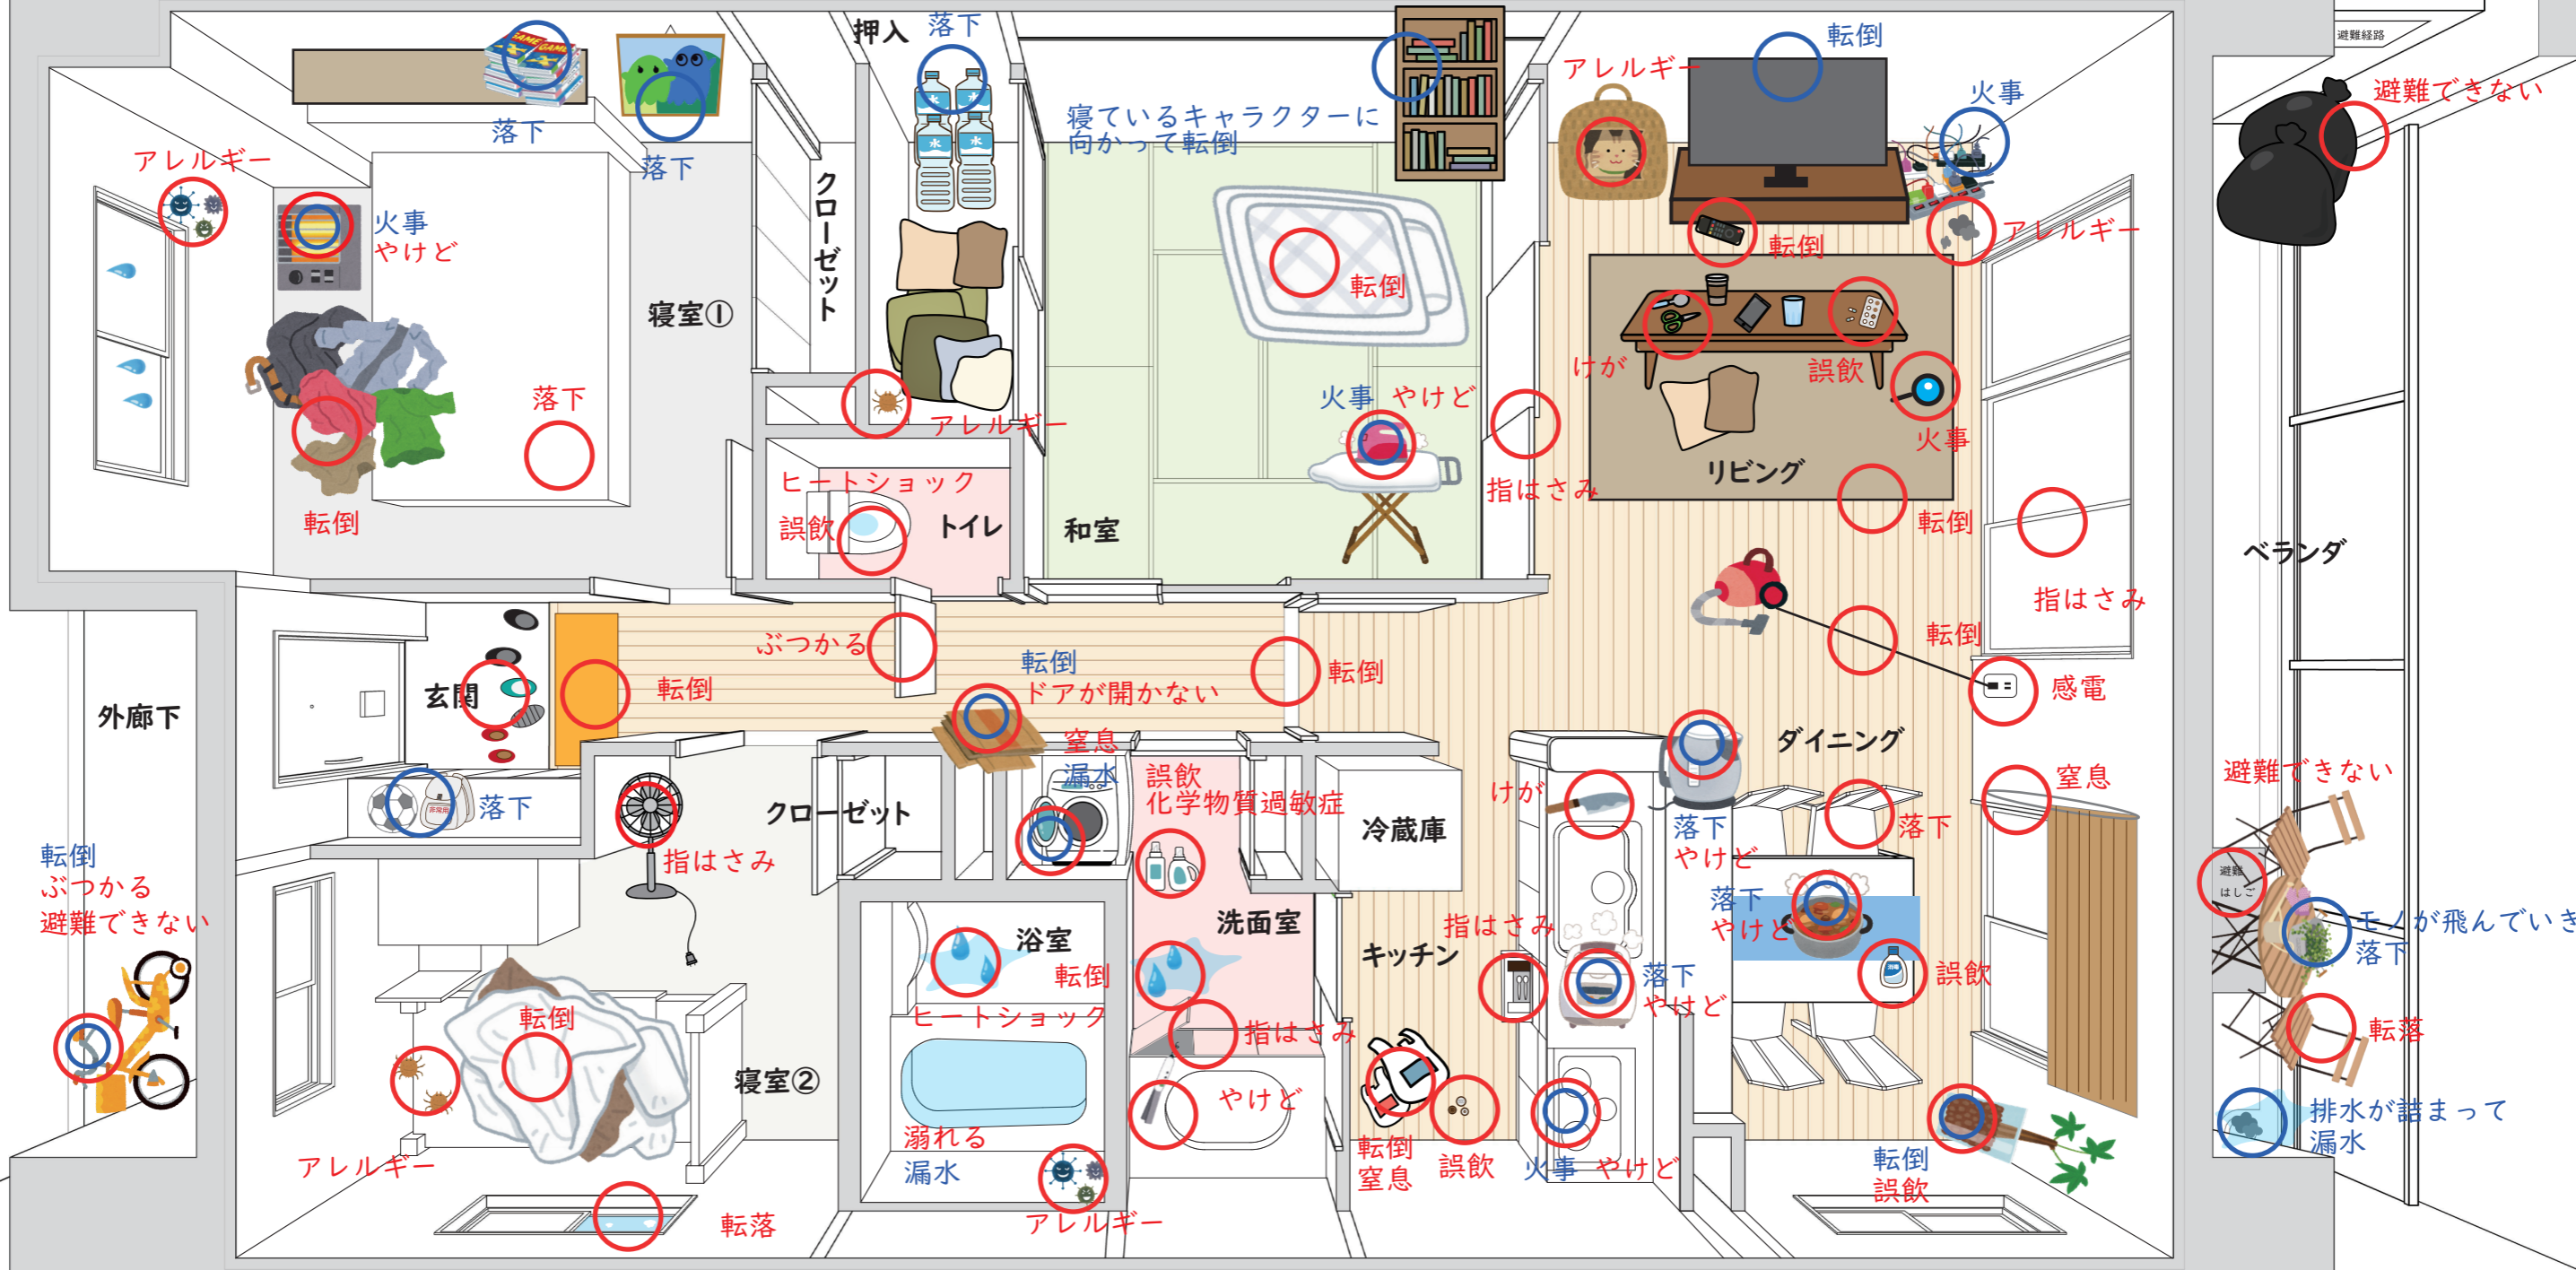

# マンション編 キケンな場所わかるかな

イラストに関係なく、自分の経験や、知っていること、想像したことで回答してもいいよ！

落ちる 転ぶ ぶつかる 挟まる  
やけど 切れる 窒息 溺れる  
寒い 暑い アレルギー  
火事 漏水 破損 倒壊

こんなキケンが潜んでる！？

制作協力：大阪市立住まい情報センター  
「住まい・まちづくり教育」プロジェクトチーム  
碓田 智子氏 (大阪教育大学)  
佐竹 風花氏 (大阪教育大学健康安全科学専攻)  
土谷 尚子氏 (インテリアコーディネーター協会関西)  
春岡 須磨子氏 ((公社)大阪府建築士会青年女性委員会)  
宮崎 雅司氏 (特定非営利活動法人集合住宅維持管理機構)  
辻井 左恵氏 (特定非営利活動法人集合住宅維持管理機構)

○ 転倒 赤字はキャラクターが転倒  
○ 転倒 青字はモノが転倒